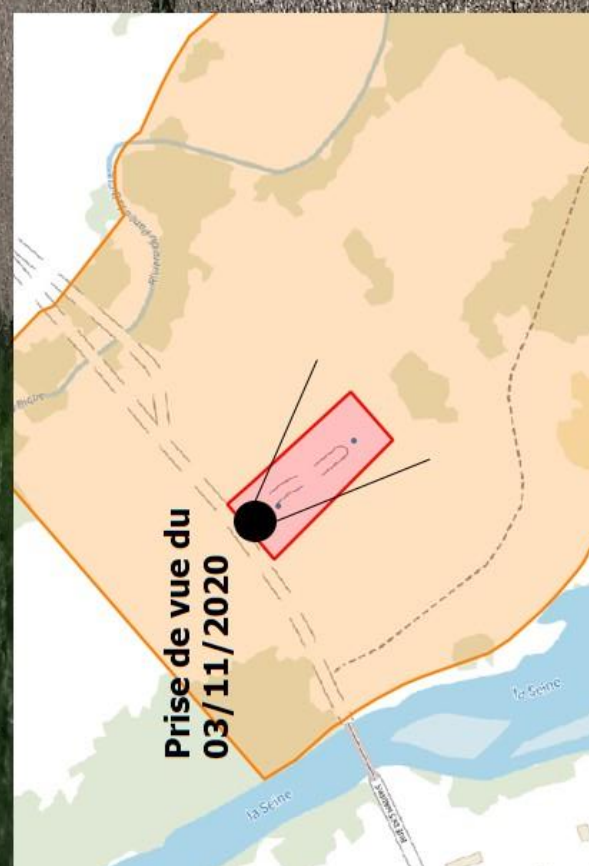

RÉGIE DU
SDDEA

**Captages de la Régie du SDDEA
COPE de Saint-Lyé / Payns
Au lieu-dit « Les Petites Communes »**

DOSSIER TECHNIQUE

PIECE 9

**PLANS 1-25000^e IGN ET ZNIEFF
PHOTOGRAPHIES DU SITE**

Plan 1 – 25000^e IGN

Localisation des captages de Payns
BSS002PRVF et BSS002PRVG

Vue éloignée du site de production
(avant création des puits)

Prise de vue
Google Maps
(avant travaux)
Août 2008

Vue rapprochée du site de production
(après création des puits)

Prise de vue du
03/11/2020

Carte des zones de protection à proximité des captages de Payns

ZNIEFF DE TYPE 2
Identifiant : 210009943
Nom : VALLEE DE LA SEINE DE LA CHAPELLE-SAINT-LUC A ROMILLY-SUR-SEINE
[Fiche technique](#)

Localisation des captages de Payns
BSS002PRVF et BSS002PRVG