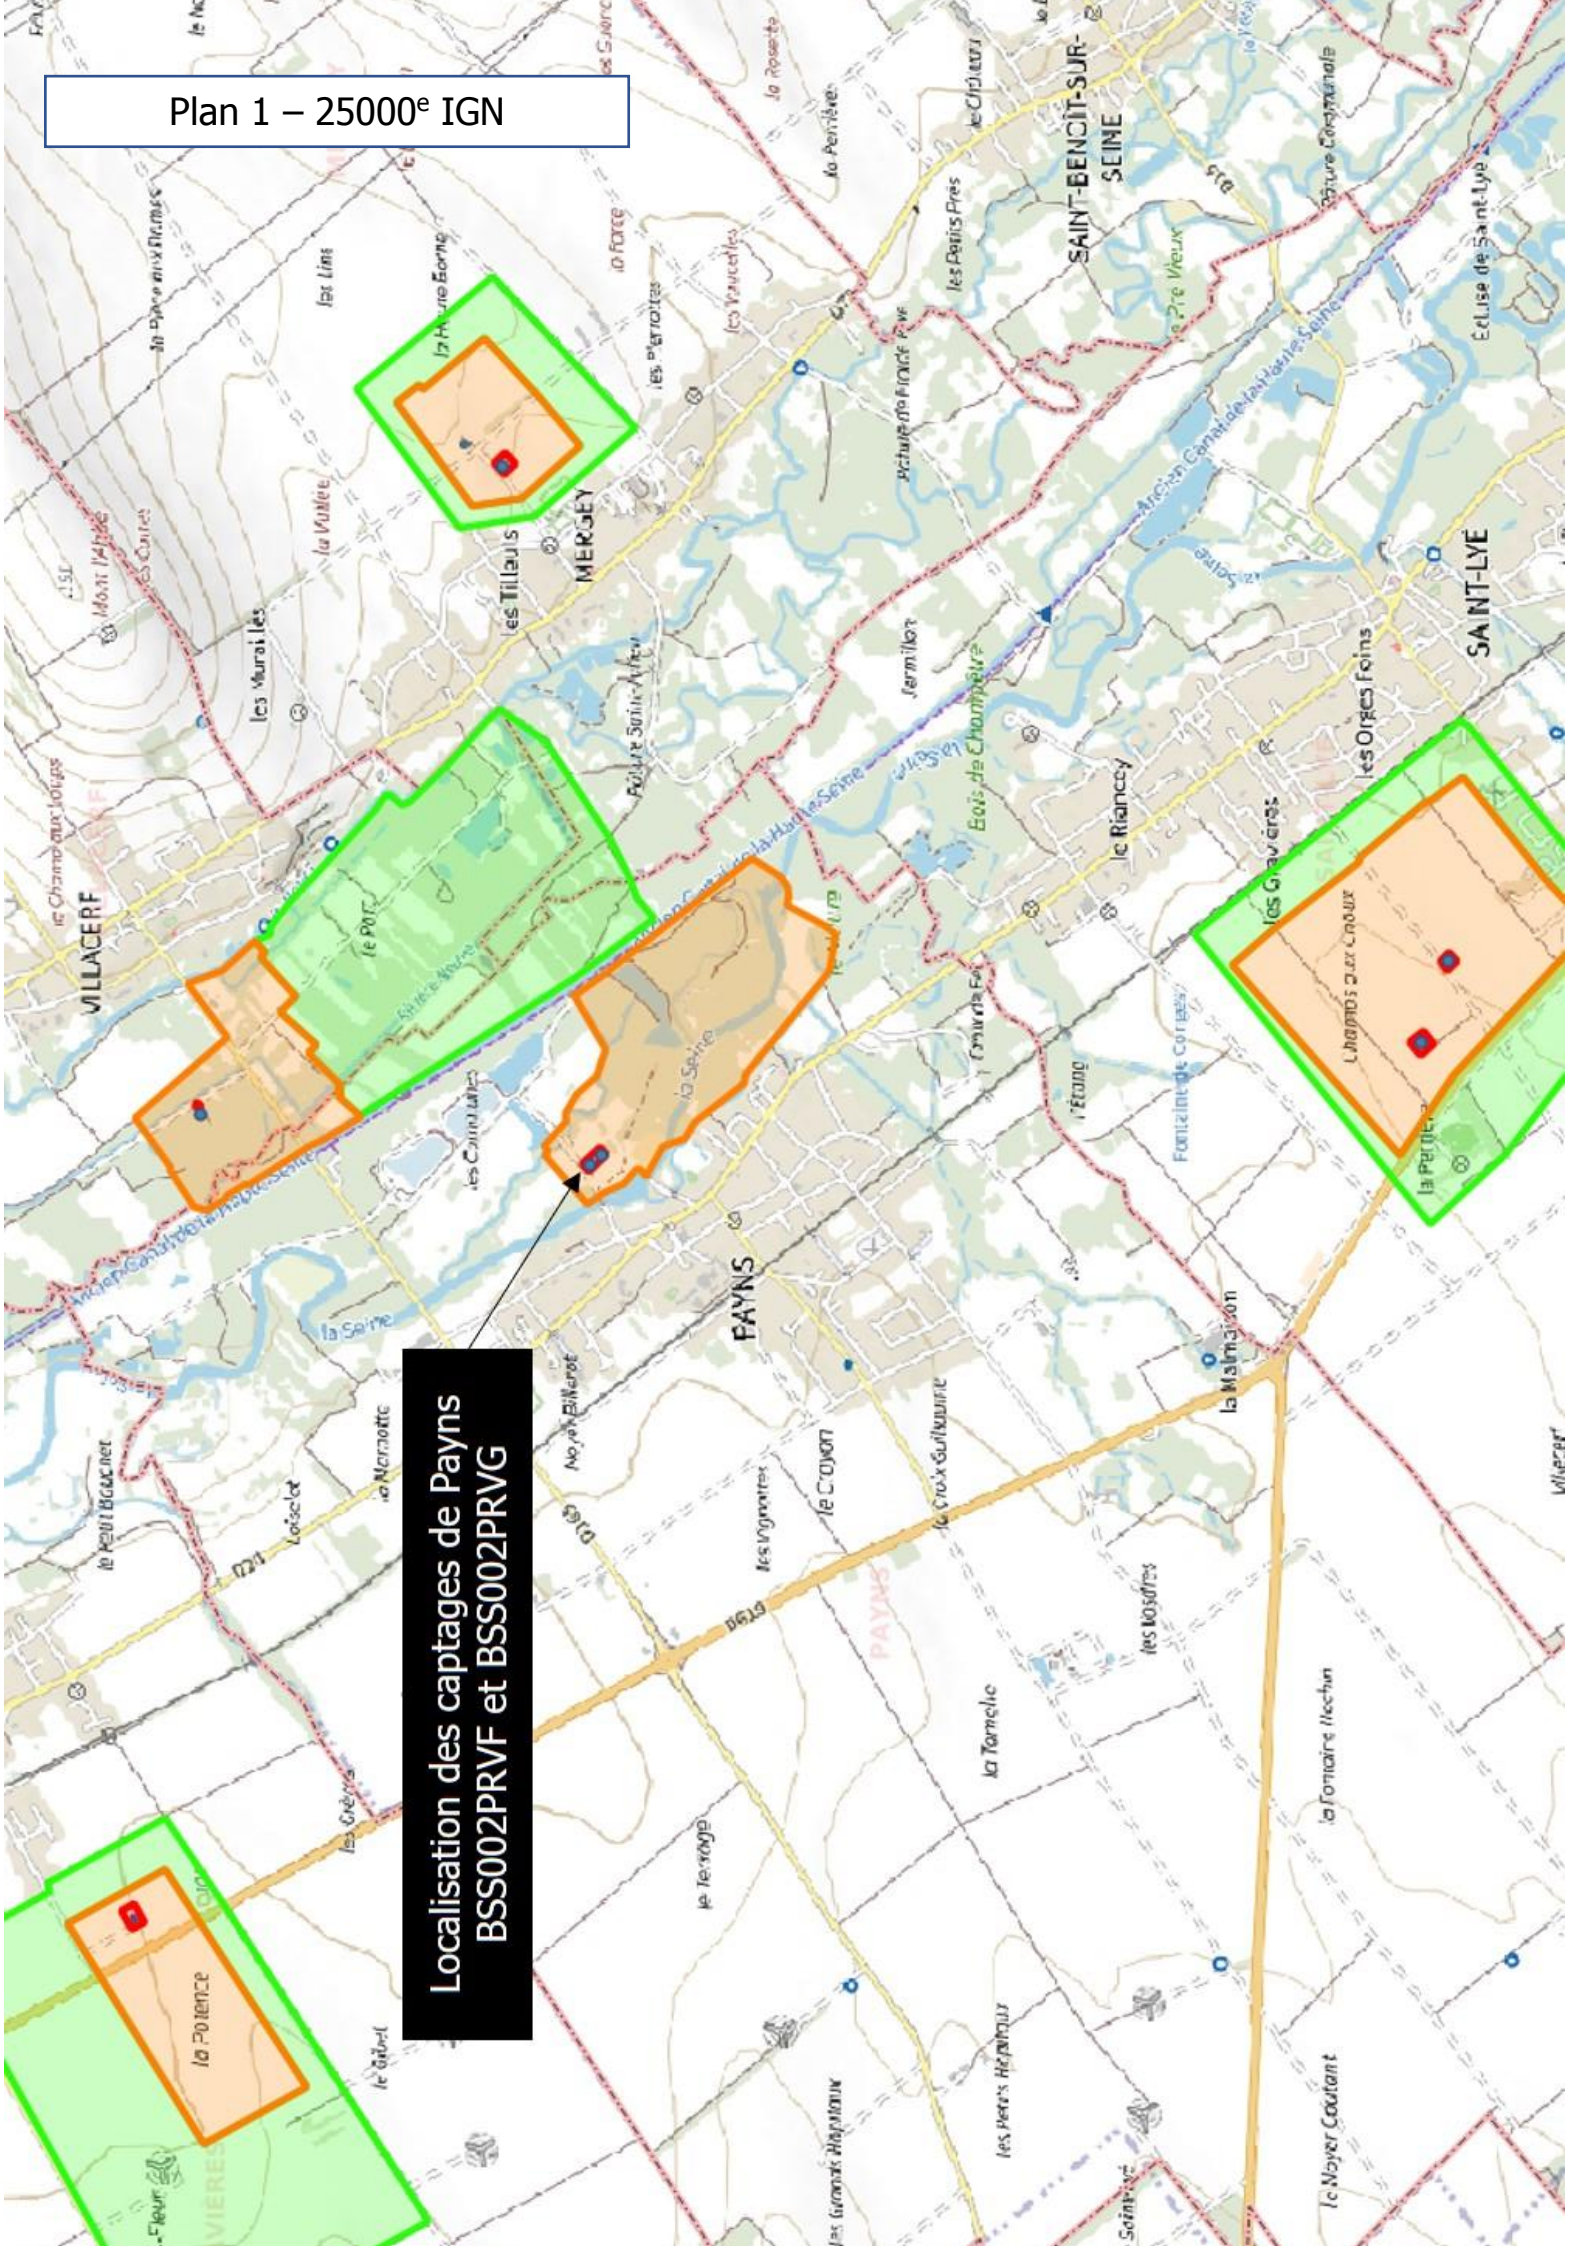

RÉGIE DU
SDDEA

**Captages de la Régie du SDDEA
COPE de Saint-Lyé / Payns
Au lieu-dit « Les Petites Communes »**

DOSSIER TECHNIQUE

PIECE 9

**PLANS 1-25000^e IGN ET ZNIEFF
PHOTOGRAPHIES DU SITE**

Plan 1 – 25000^e IGN

Localisation des captages de Payns
BSS002PRVF et BSS002PRVG

Vue éloignée du site de production
(avant création des puits)

Prise de vue
Google Maps
(avant travaux)
Août 2008

Vue rapprochée du site de production
(après création des puits)

Prise de vue du
03/11/2020

Carte des zones de protection à proximité des captages de Payns

ZNIEFF DE TYPE 2
Identifiant : 210009943
Nom : VALLEE DE LA SEINE DE LA CHAPELLE-SAINT-LUC A ROMILLY-SUR-SEINE
[Fiche technique](#)

Localisation des captages de Payns
BSS002PRVF et BSS002PRVG